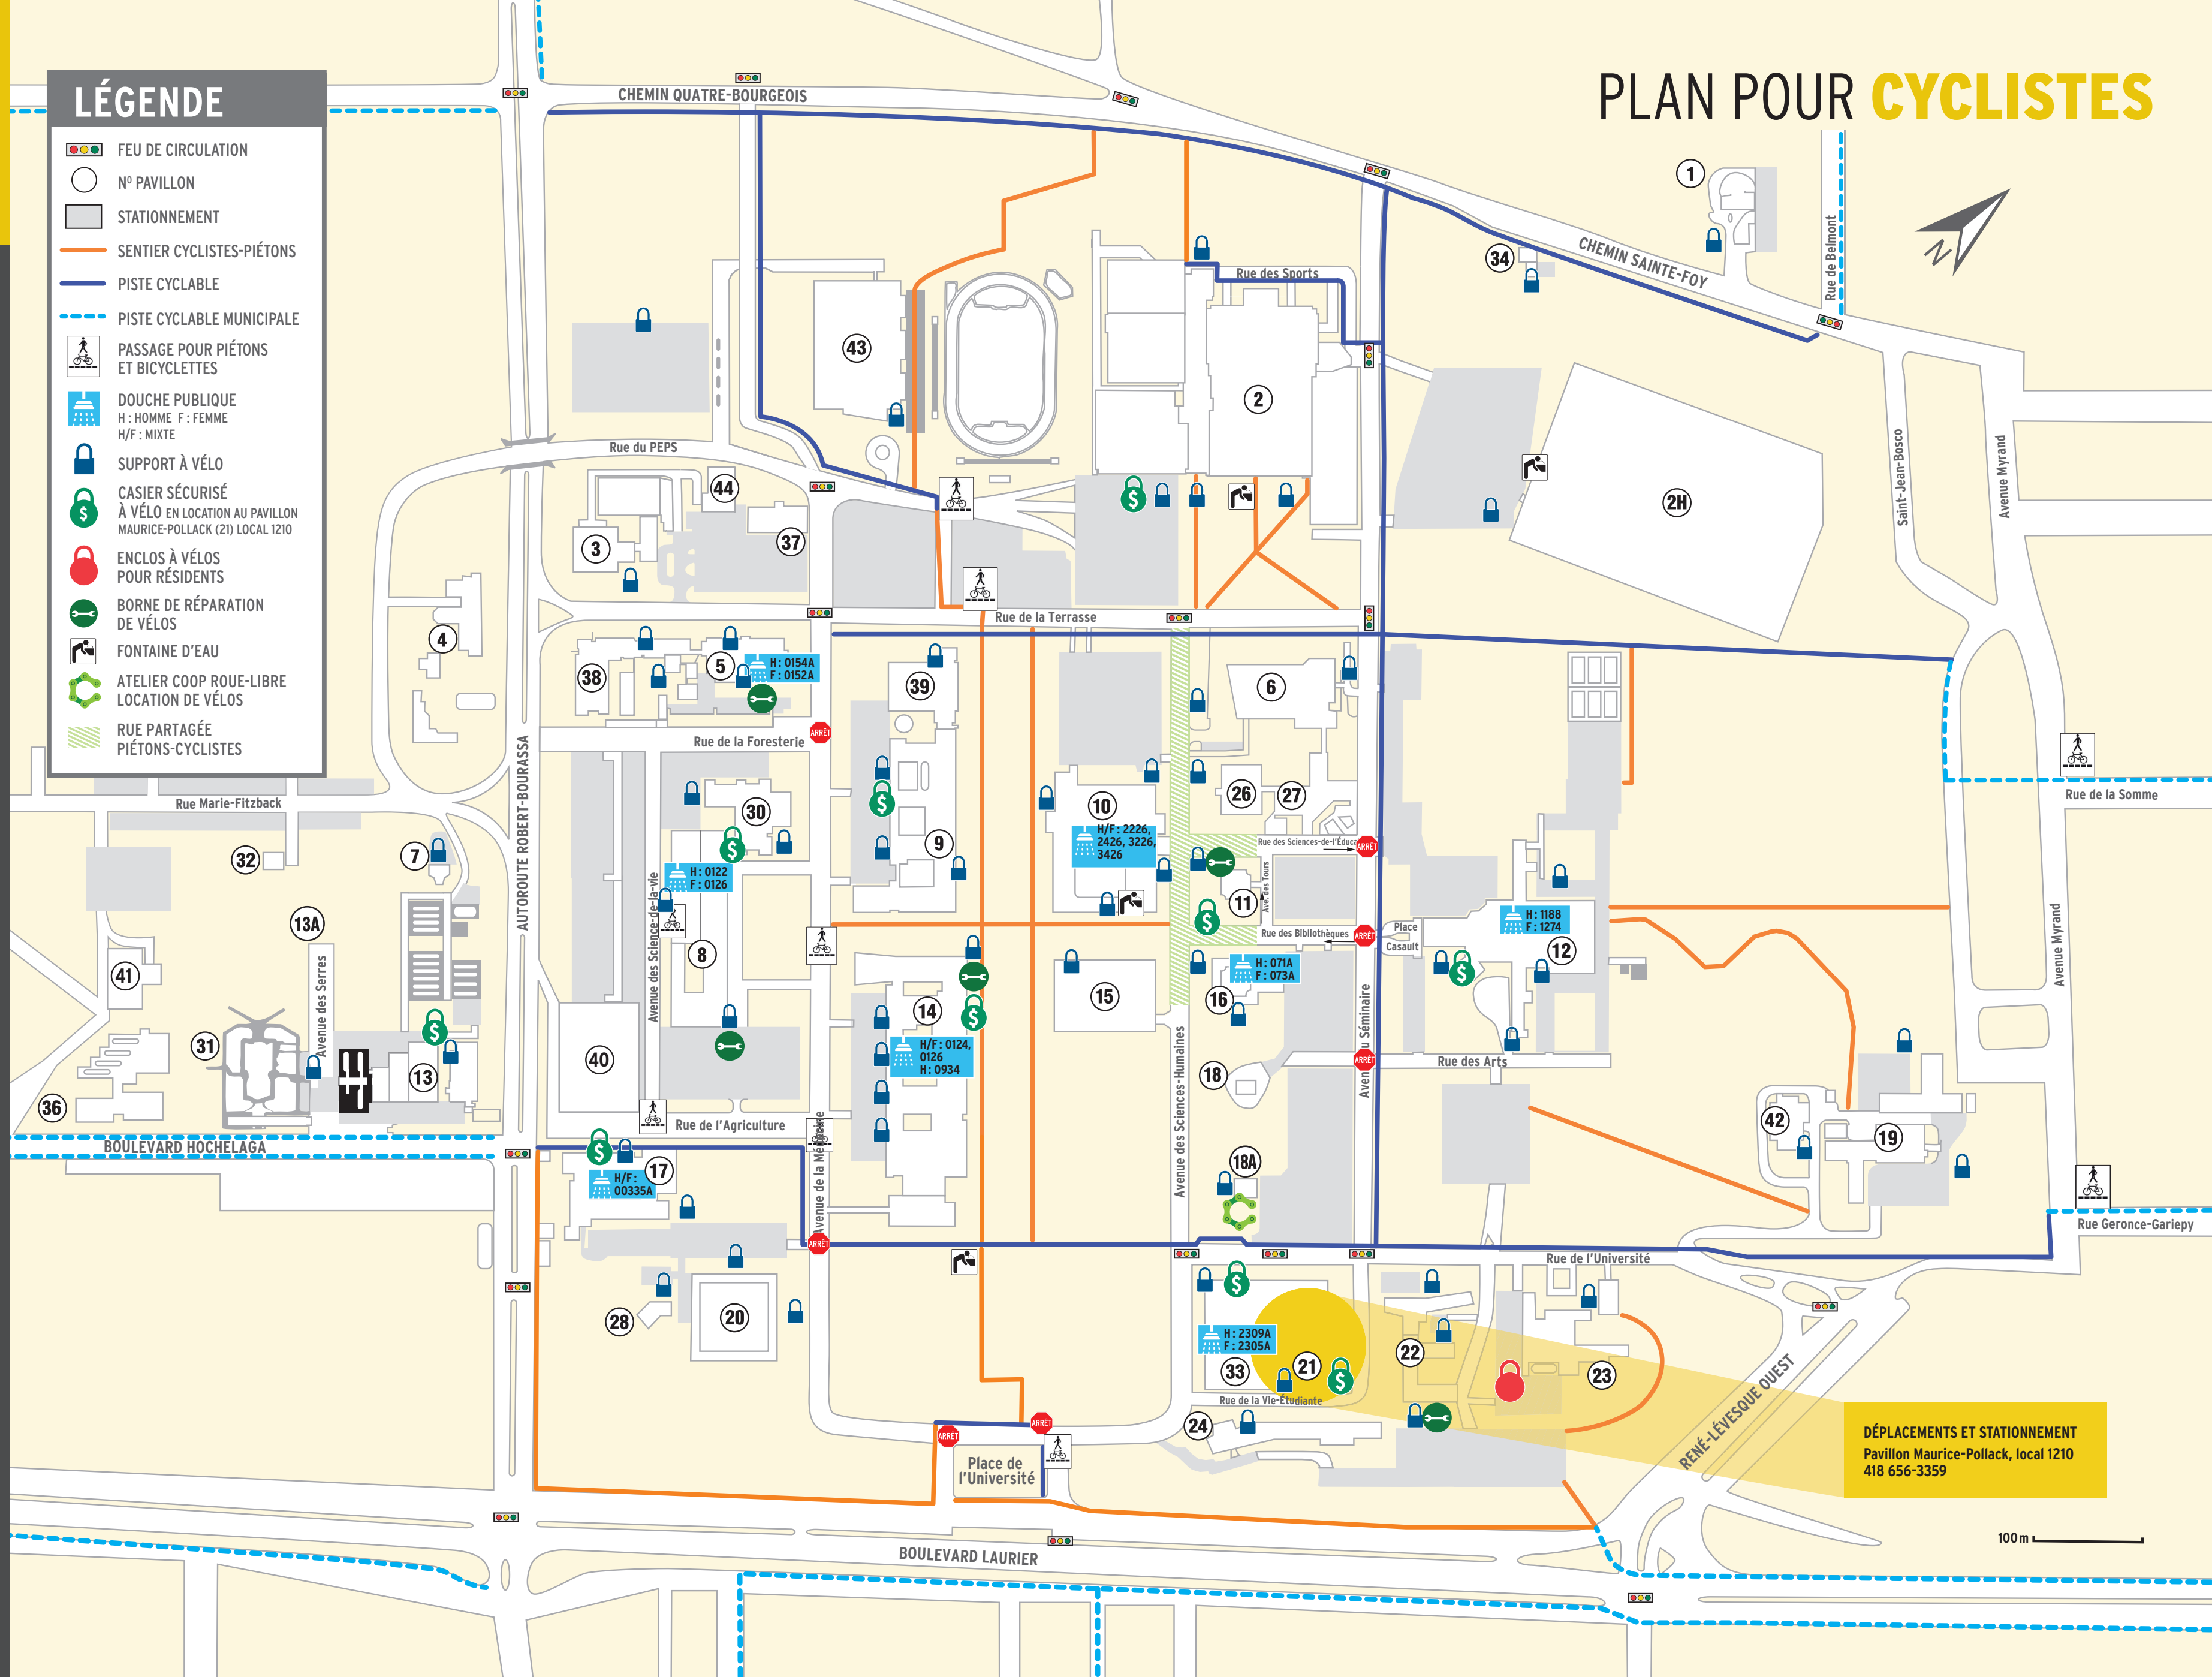

LÉGENDE

- FEU DE CIRCULATION
- N° PAVILLON
- STATIONNEMENT
- SENTIER CYCLISTES-PIÉTONS
- PISTE CYCLABLE
- PISTE CYCLABLE MUNICIPALE
- PASSAGE POUR PIÉTONS ET BICYCLETTES
- DOUCHE PUBLIQUE
H : HOMME F : FEMME
H/F : MIXTE
- SUPPORT À VÉLO
- CASIER SÉCURISÉ
À VÉLO EN LOCATION AU PAVILLON
MAURICE-POLLACK (21) LOCAL 1210
- ENCLOS À VÉLOS
POUR RÉSIDENTS
- BORNE DE RÉPARATION
DE VÉLOS
- FONTAINE D'EAU
- ATELIER COOP ROUE-LIBRE
LOCATION DE VÉLOS
- RUE PARTAGÉE
PIÉTONS-CYCLISTES