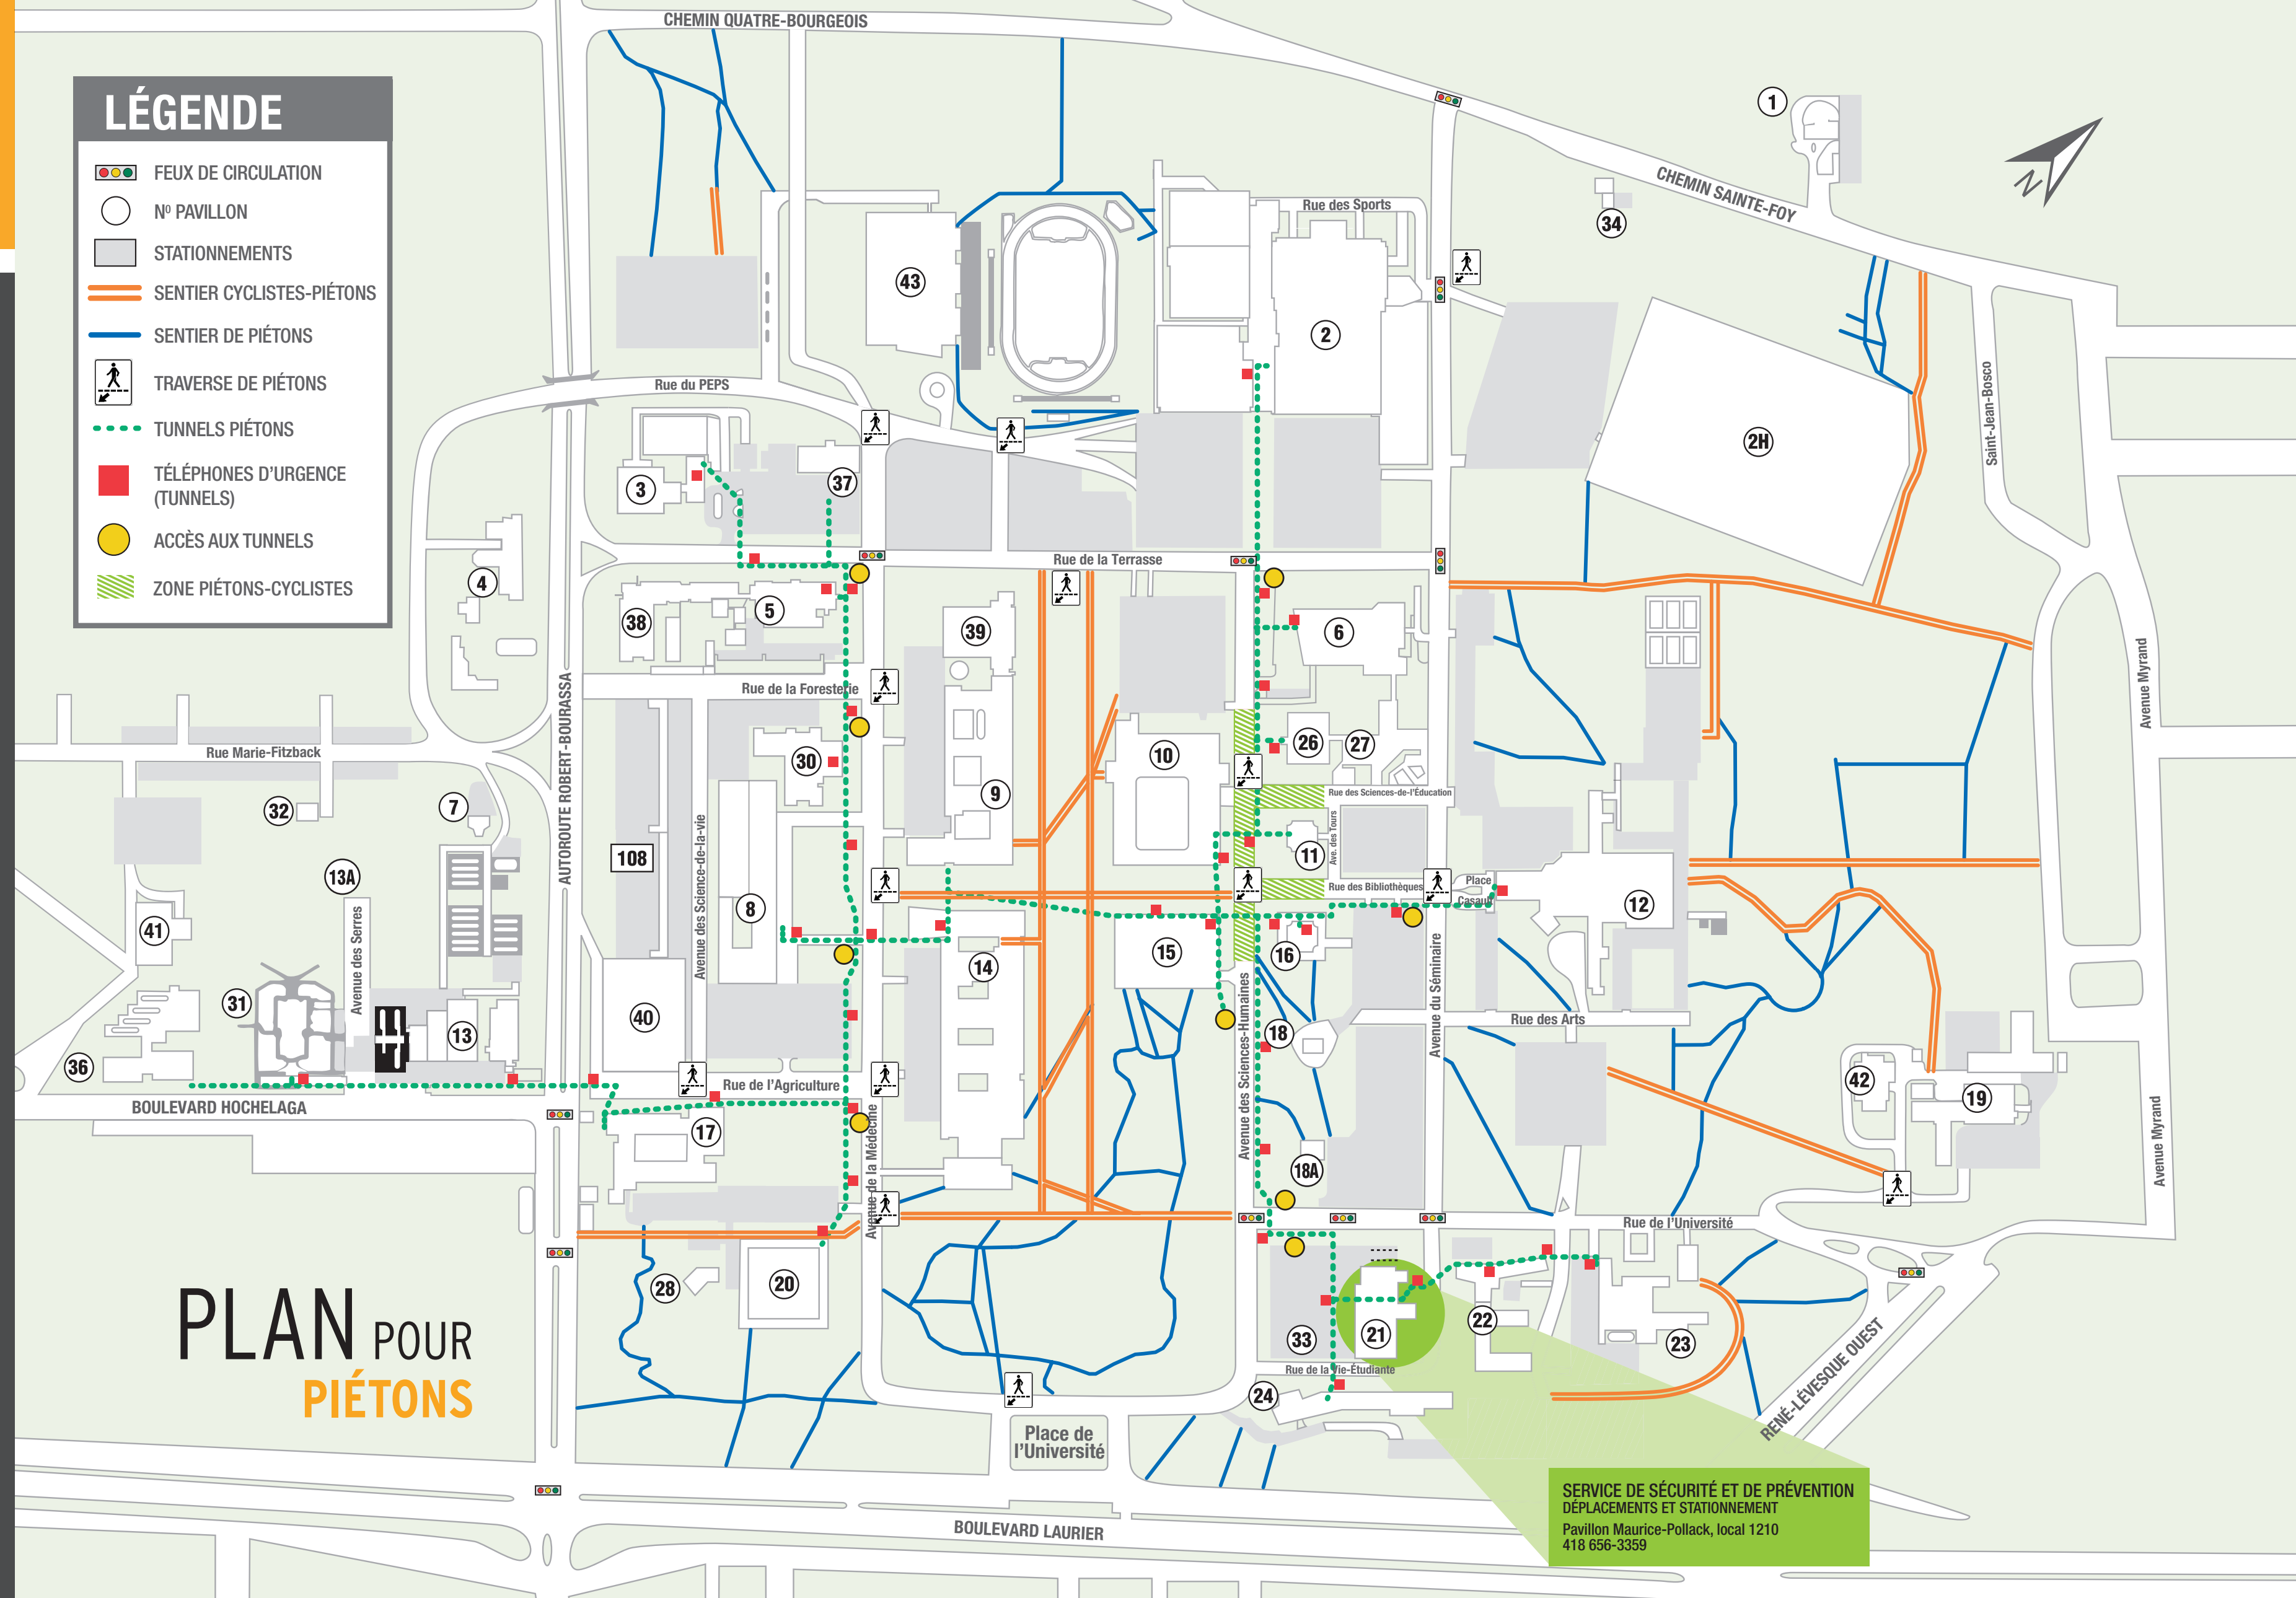

LÉGENDE

DES PAVILLONS PAR ORDRE NUMÉRIQUE

- 1 Pavillon de l'Est (PVE)
- 2 Pavillon de l'Éducation physique et des sports (PEPS) (EPS)
- 2H Centre d'enseignement et de pratique de golf
- 3 Pavillon de la Médecine dentaire (MDE)
- 4 Centre de recherches forestières des Laurentides (Gouvernement du Canada)
- 5 Pavillon Abitibi-Price (ABP)
- 6 Pavillon Palasis-Prince (PAP)
- 7 Maison Omer-Gingras
- 8 Pavillon Ferdinand-Vandry (VND)
- 9 Pavillon Alexandre-Vachon (VCH)
- 10 Pavillon Charles-De Koninck (DKN)
- 11 Pavillon des Sciences de l'éducation (TSE)
- 12 Pavillon Louis-Jacques-Casault (CSL)
- 13 Pavillon des Services (PSA)
- 13A Jardin Roger-Van den Hende
- 14 Pavillon Adrien-Pouliot (PLT)
- 15 Pavillon Jean-Charles-Bonenfant (BNF)
- 16 Pavillon Félix-Antoine-Savard (FAS)
- 17 Pavillon Paul-Comtois (CMT)
- 18 Maison Eugène-Roberge
- 18A Maison Marie-Sirois
- 19 Pavillon Gérard-Bisailon (GBI)
- 20 Pavillon Agathe-Lacerte (LCT)
- 21 Pavillon Maurice-Pollack (POL)
- 22 Pavillon H.-Biermans – L.-Moraud (PBM)
- 23 Pavillon Alphonse-Marie-Parent (PRN)
- 24 Pavillon Ernest-Lemieux (LEM)
- 25 Séminaire de Québec (Vieux Québec)
- 26 Pavillon J.-A.-De Sève (DES)
- 27 Pavillon La Laurentienne (LAU)
- 28 La Charmille (garderie)
- 30 Pavillon Charles-Eugène-Marchand (CHM)
- 31 Pavillon de l'Environnement (EVT)
- 32 Maison Couillard
- 33 Pavillon Alphonse-Desjardins (ADJ)
- 34 Maison Michael-John-Brophy
- 35 La Fabrique (centre-ville)
- 36 Agriculture Canada
- 37 Centrale d'eau refroidie (CER)
- 38 Pavillon Gene-H. Kruger (GHK)
- 39 Pavillon d'Optique-photonique (COP)
- 40 Héma-Québec
- 41 Serres haute performance
- 42 Centre de gestion des matières dangereuses (CMD)
- 43 Stade TELUS-Université Laval (SSI)

LÉGENDE

- FEUX DE CIRCULATION
- N° PAVILLON
- STATIONNEMENTS
- SENTIER CYCLISTES-PIÉTONS
- SENTIER DE PIÉTONS
- TRAVERSE DE PIÉTONS
- TUNNELS PIÉTONS
- TÉLÉPHONES D'URGENCE (TUNNELS)
- ACCÈS AUX TUNNELS
- ZONE PIÉTONS-CYCLISTES