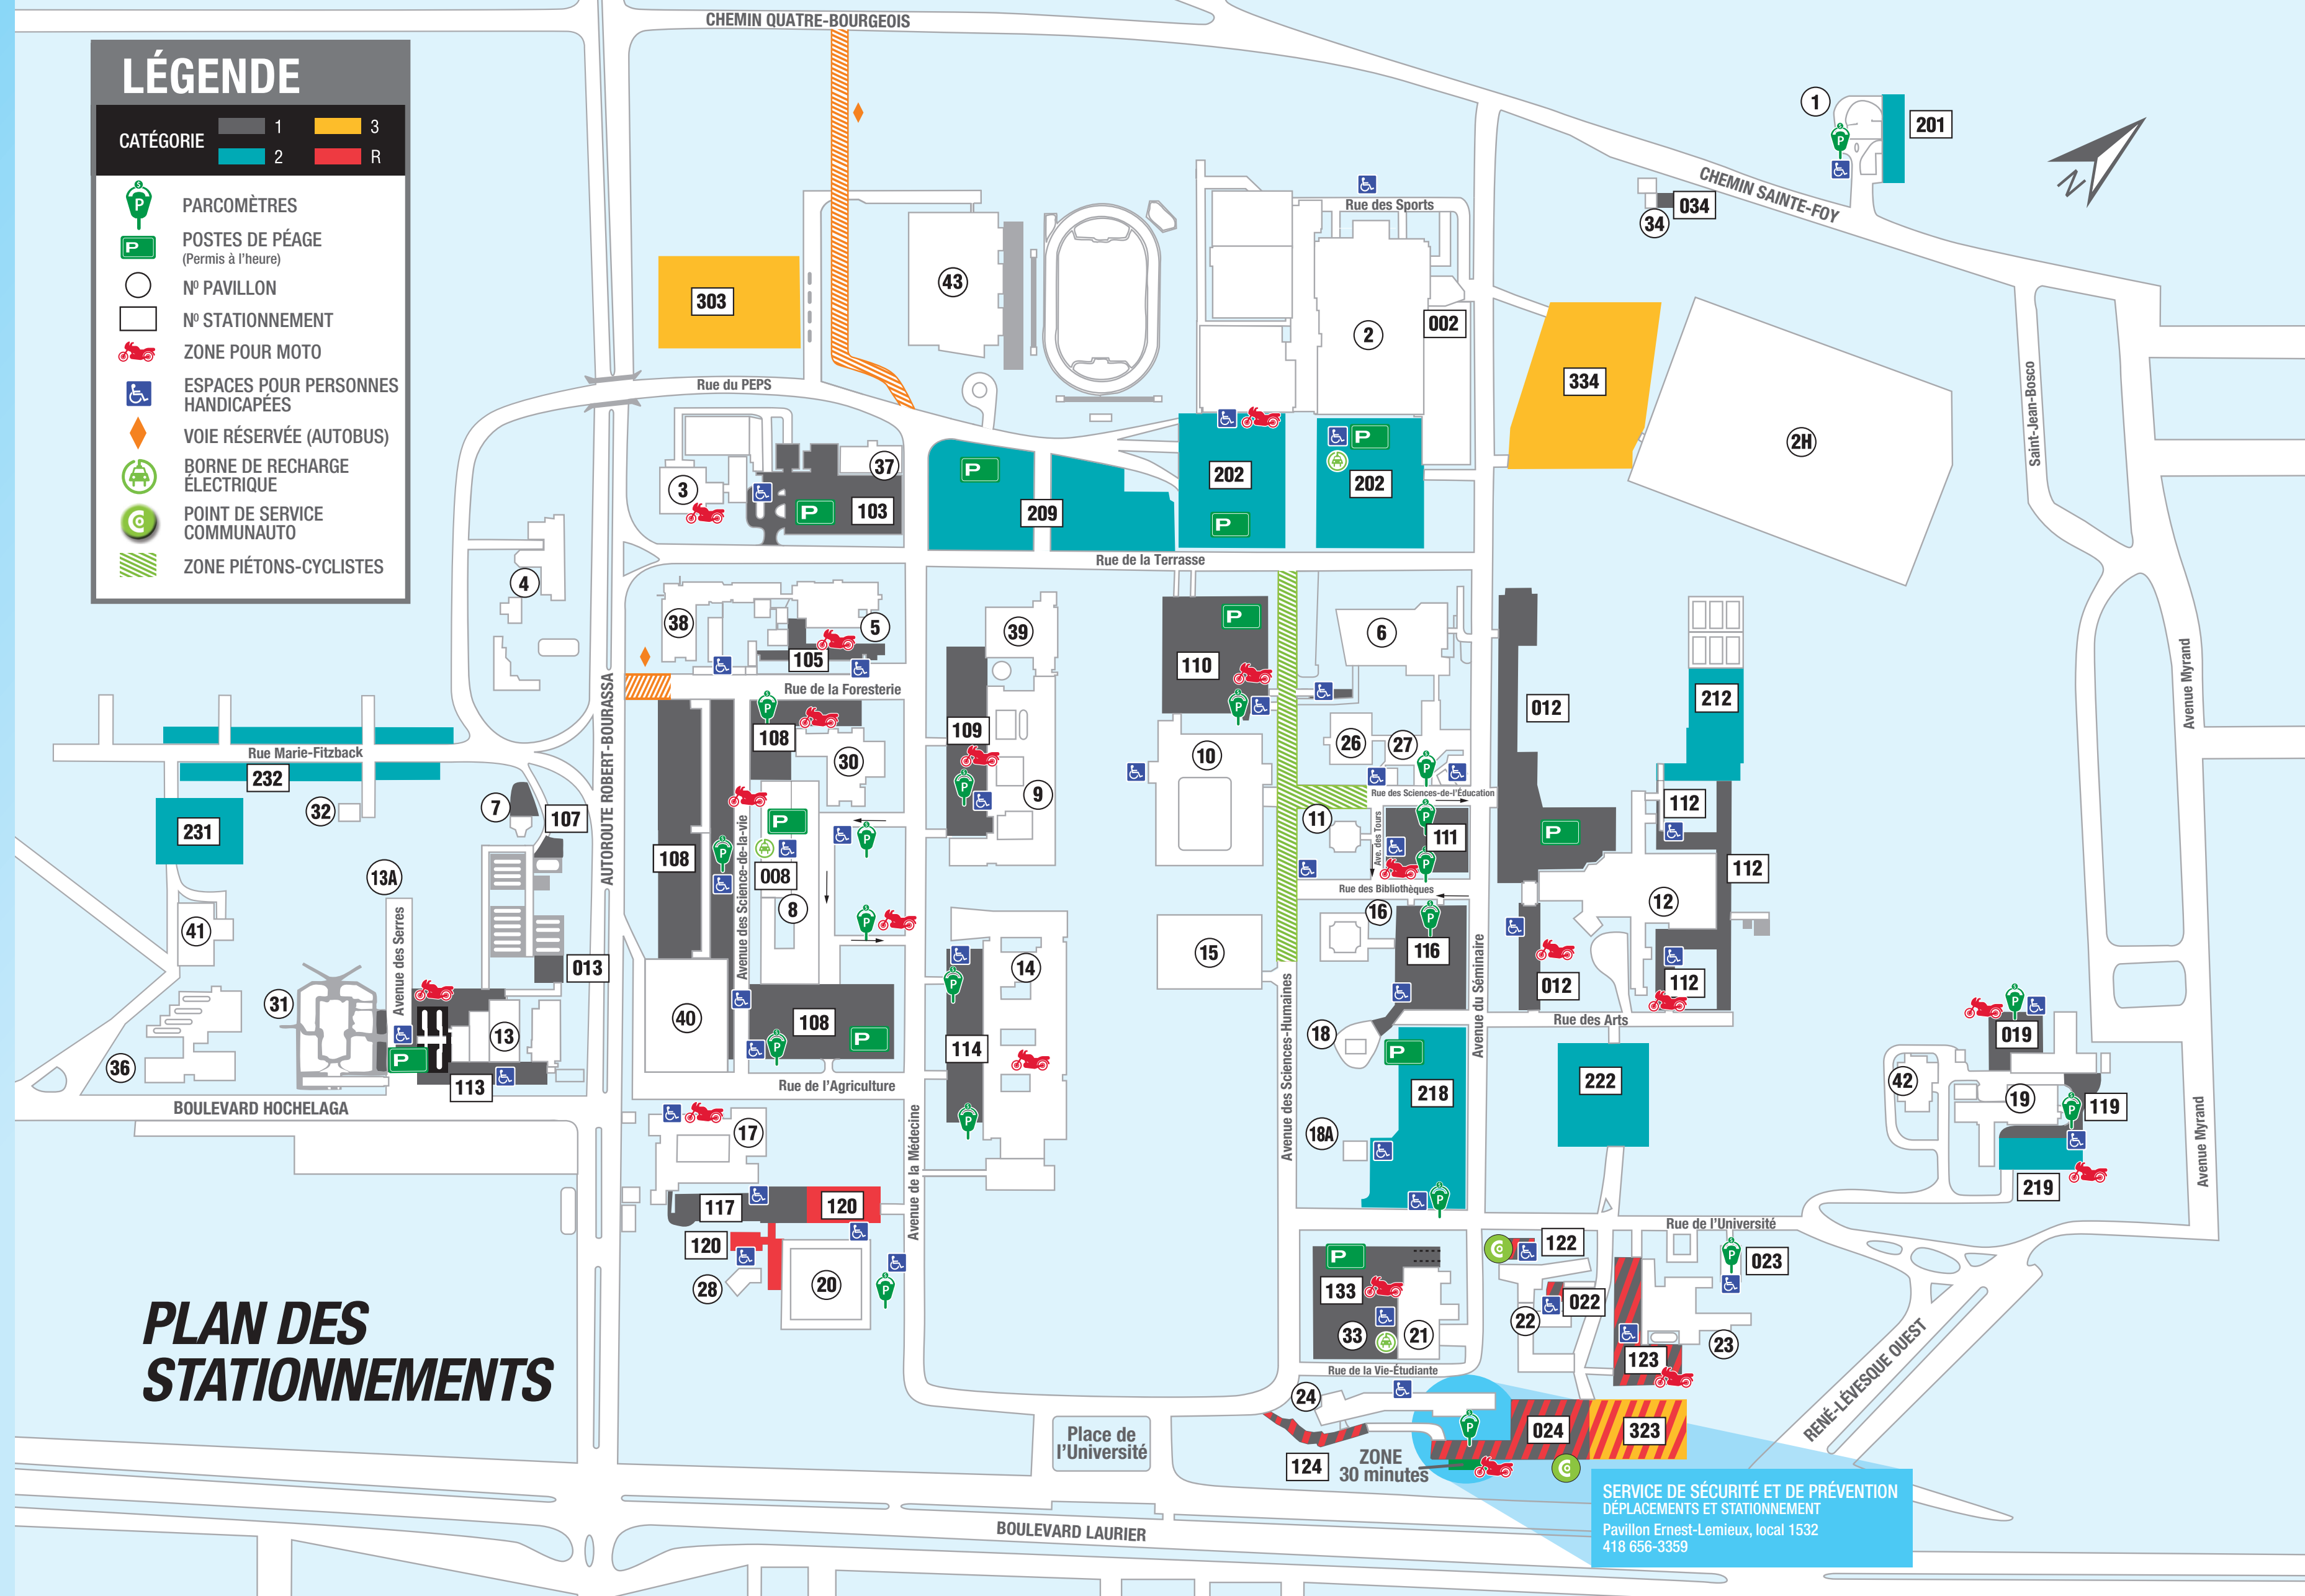

LÉGENDE DES PAVILLONS

2017-2018

PAR ORDRE NUMÉRIQUE

- 1 Pavillon de l'Est (PVE)
- 2 Pavillon de l'Éducation physique et des sports (PEPS) (EPS)
- 2H Centre d'enseignement et de pratique de golf
- 3 Pavillon de la Médecine dentaire (MDE)
- 4 Centre de recherches forestières des Laurentides (Gouvernement du Canada)
- 5 Pavillon Abitibi-Price (ABP)
- 6 Pavillon Palasis-Prince (PAP)
- 7 Maison Omer-Gingras
- 8 Pavillon Ferdinand-Vandry (VND)
- 9 Pavillon Alexandre-Vachon (VCH)
- 10 Pavillon Charles-De Koninck (DKN)
- 11 Pavillon des Sciences de l'éducation (TSE)
- 12 Pavillon Louis-Jacques-Casault (CSL)
- 13 Pavillon des Services (PSA)
- 13A Jardin Roger-Van den Hende
- 14 Pavillon Adrien-Pouliot (PLT)
- 15 Pavillon Jean-Charles-Bonenfant (BNF)
- 16 Pavillon Félix-Antoine-Savard (FAS)
- 17 Pavillon Paul-Comtois (CMT)
- 18 Maison Eugène-Roberge
- 18A Maison Marie-Sirois
- 19 Pavillon Gérard-Bisailon (GBI)
- 20 Pavillon Agathe-Lacerte (LCT)
- 21 Pavillon Maurice-Pollack (POL)
- 22 Pavillon H.-Biermans – L.-Moraud (PBM)
- 23 Pavillon Alphonse-Marie-Parent (PRN)
- 24 Pavillon Ernest-Lemieux (LEM)
- 25 Séminaire de Québec (Vieux Québec)
- 26 Pavillon J.-A.-De Sève (DES)
- 27 Pavillon La Laurentienne (LAU)
- 28 La Charmille (garderie)
- 30 Pavillon Charles-Eugène-Marchand (CHM)
- 31 Pavillon de l'Environtron (EVT)
- 32 Maison Couillard
- 33 Pavillon Alphonse-Desjardins (ADJ)
- 34 Maison Michael-John-Brophy
- 35 La Fabrique (centre-ville)
- 36 Agriculture Canada
- 37 Centrale d'eau refroidie (CER)
- 38 Pavillon Gene-H. Kruger (GHK)
- 39 Pavillon d'Optique-photonique (COP)
- 40 Héma-Québec
- 41 Serres haute performance
- 42 Centre de gestion des matières dangereuses (CMD)
- 43 Stade TELUS-Université Laval (SSI)

PLAN DES STATIONNEMENTS

SSP-115 (04/2017)

UNIVERSITÉ
LAVAL

Service de sécurité et de prévention
Déplacements et stationnement