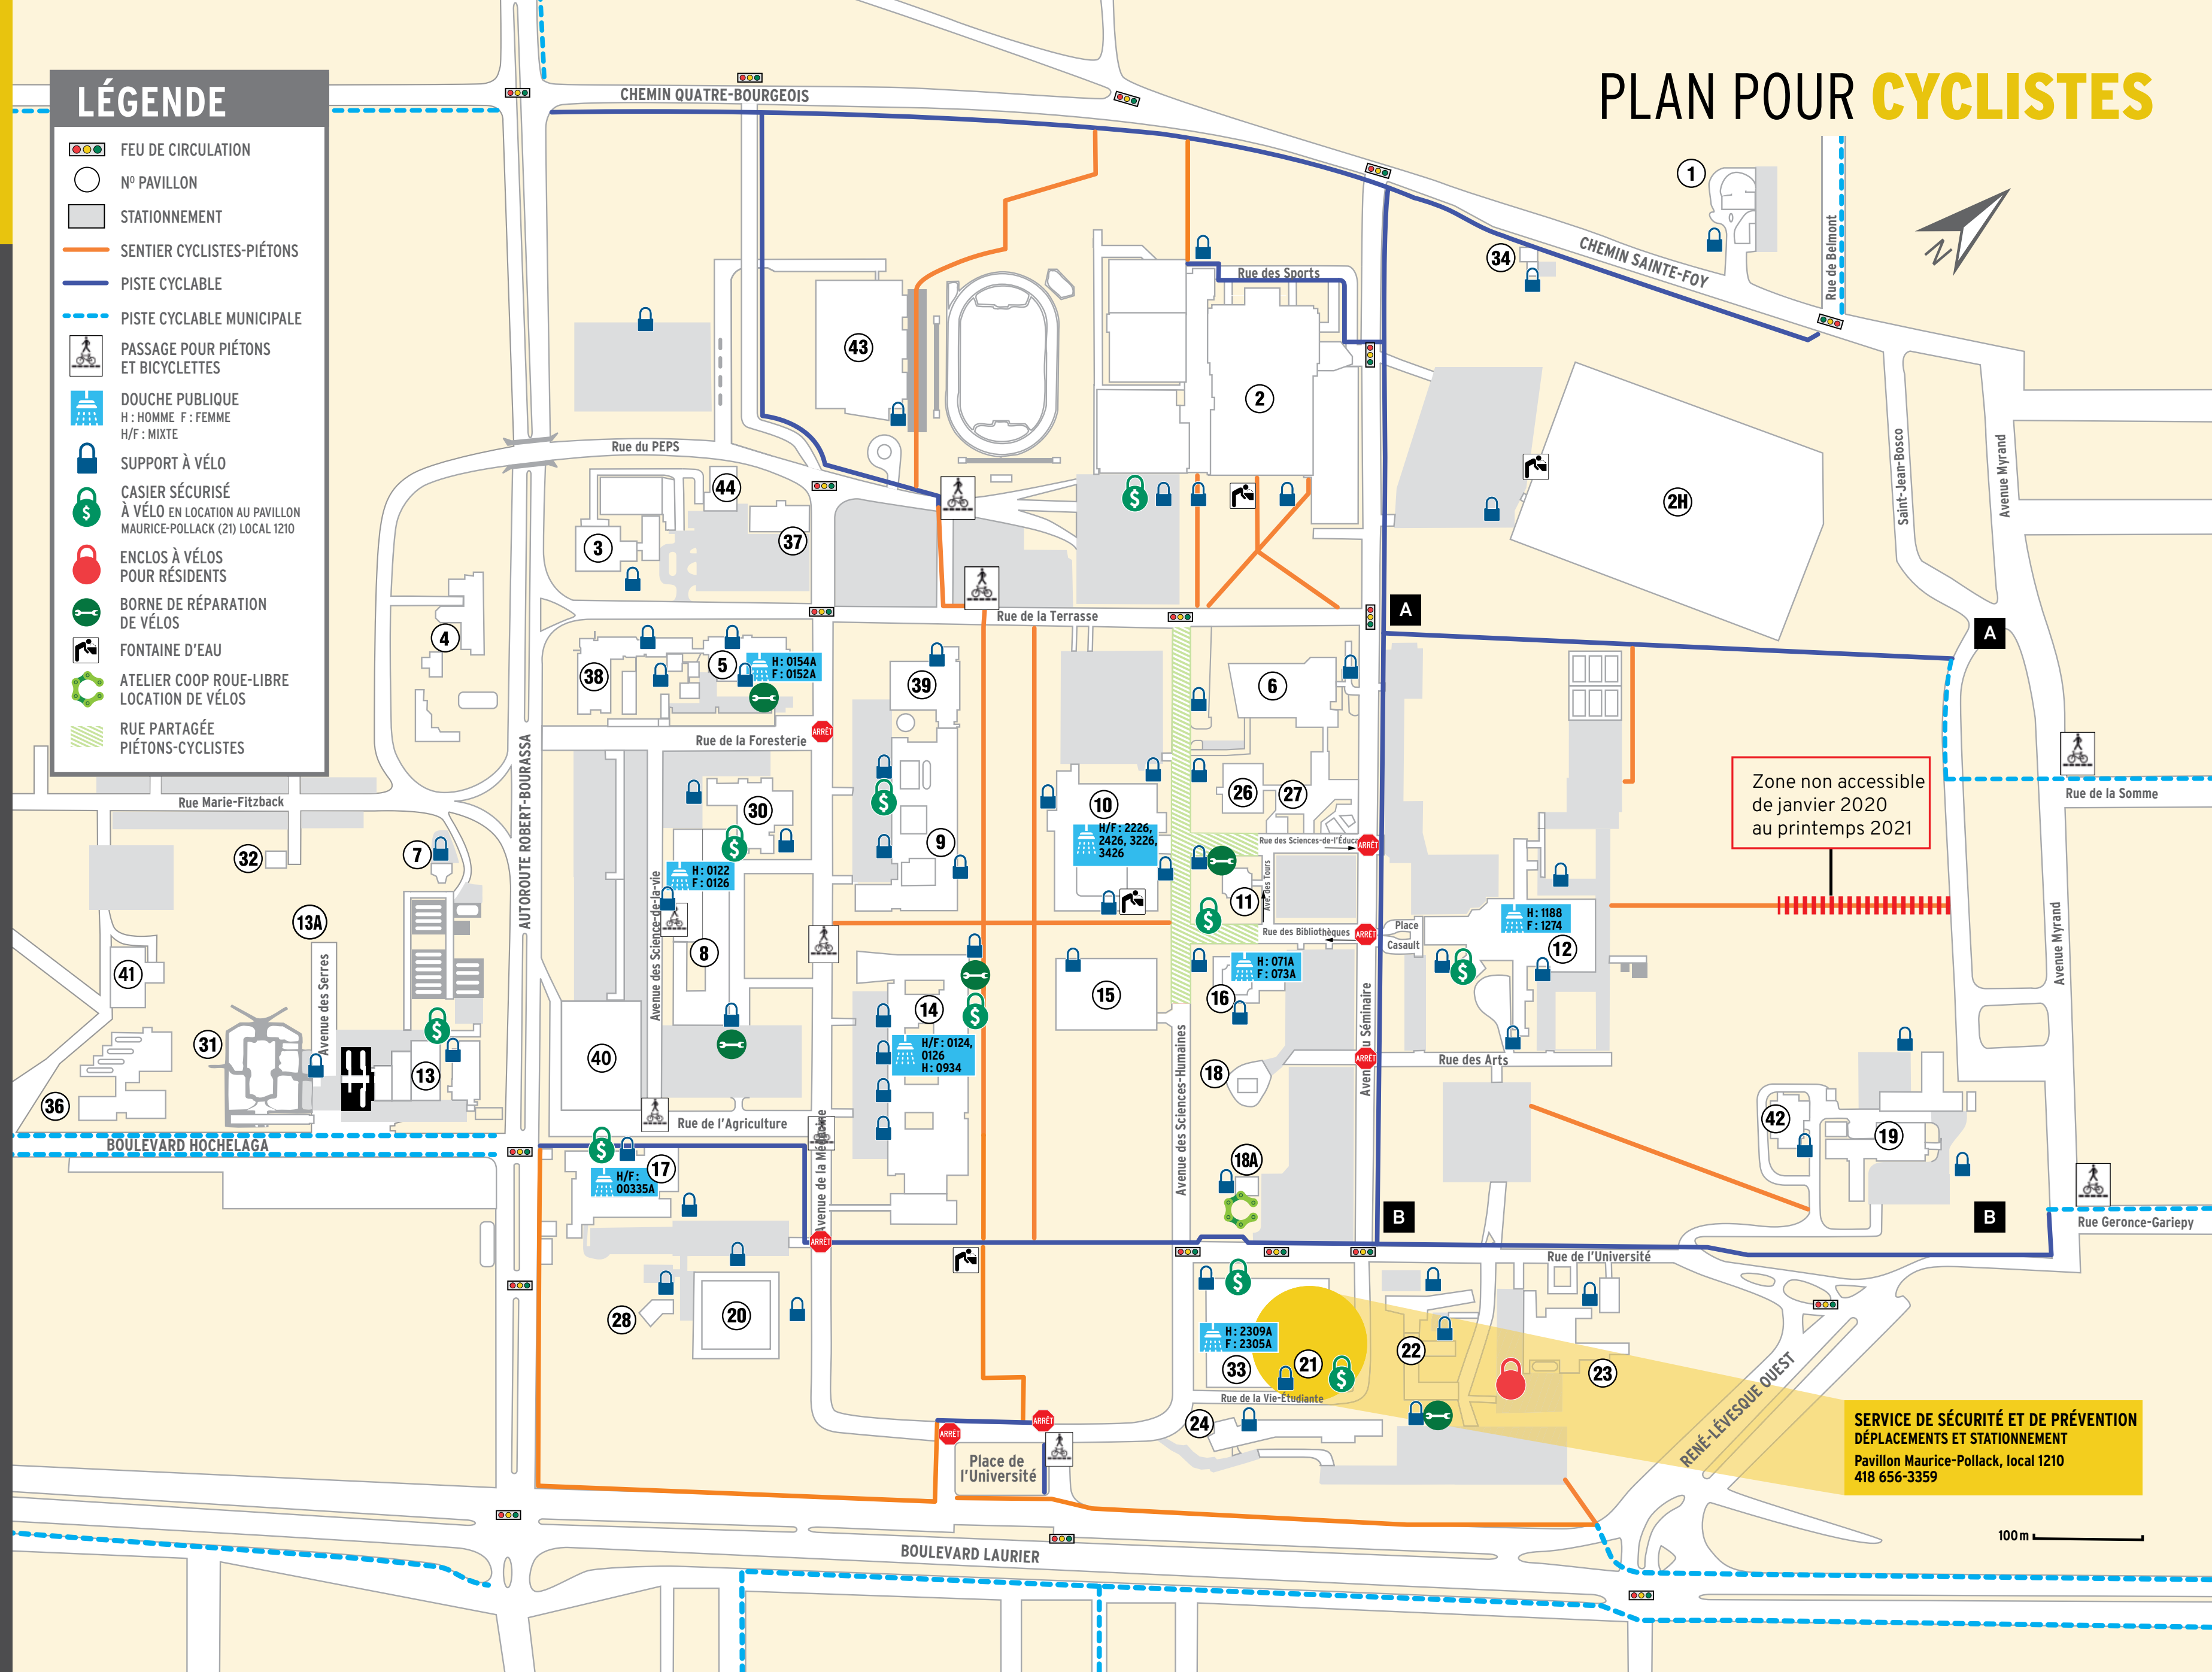

LÉGENDE

- FEU DE CIRCULATION
- N° PAVILLON
- STATIONNEMENT
- SENTIER CYCLISTES-PIÉTONS
- PISTE CYCLABLE
- PISTE CYCLABLE MUNICIPALE
- PASSAGE POUR PIÉTONS ET BICYCLETTES
- DOUCHE PUBLIQUE
H : HOMME F : FEMME
H/F : MIXTE
- SUPPORT À VÉLO
- CASIER SÉCURISÉ
À VÉLO EN LOCATION AU PAVILLON
MAURICE-POLLACK (21) LOCAL 1210
- ENCLOS À VÉLOS
POUR RÉSIDENTS
- BORNE DE RÉPARATION
DE VÉLOS
- FONTAINE D'EAU
- ATELIER COOP ROUE-LIBRE
LOCATION DE VÉLOS
- RUE PARTAGÉE
PIÉTONS-CYCLISTES