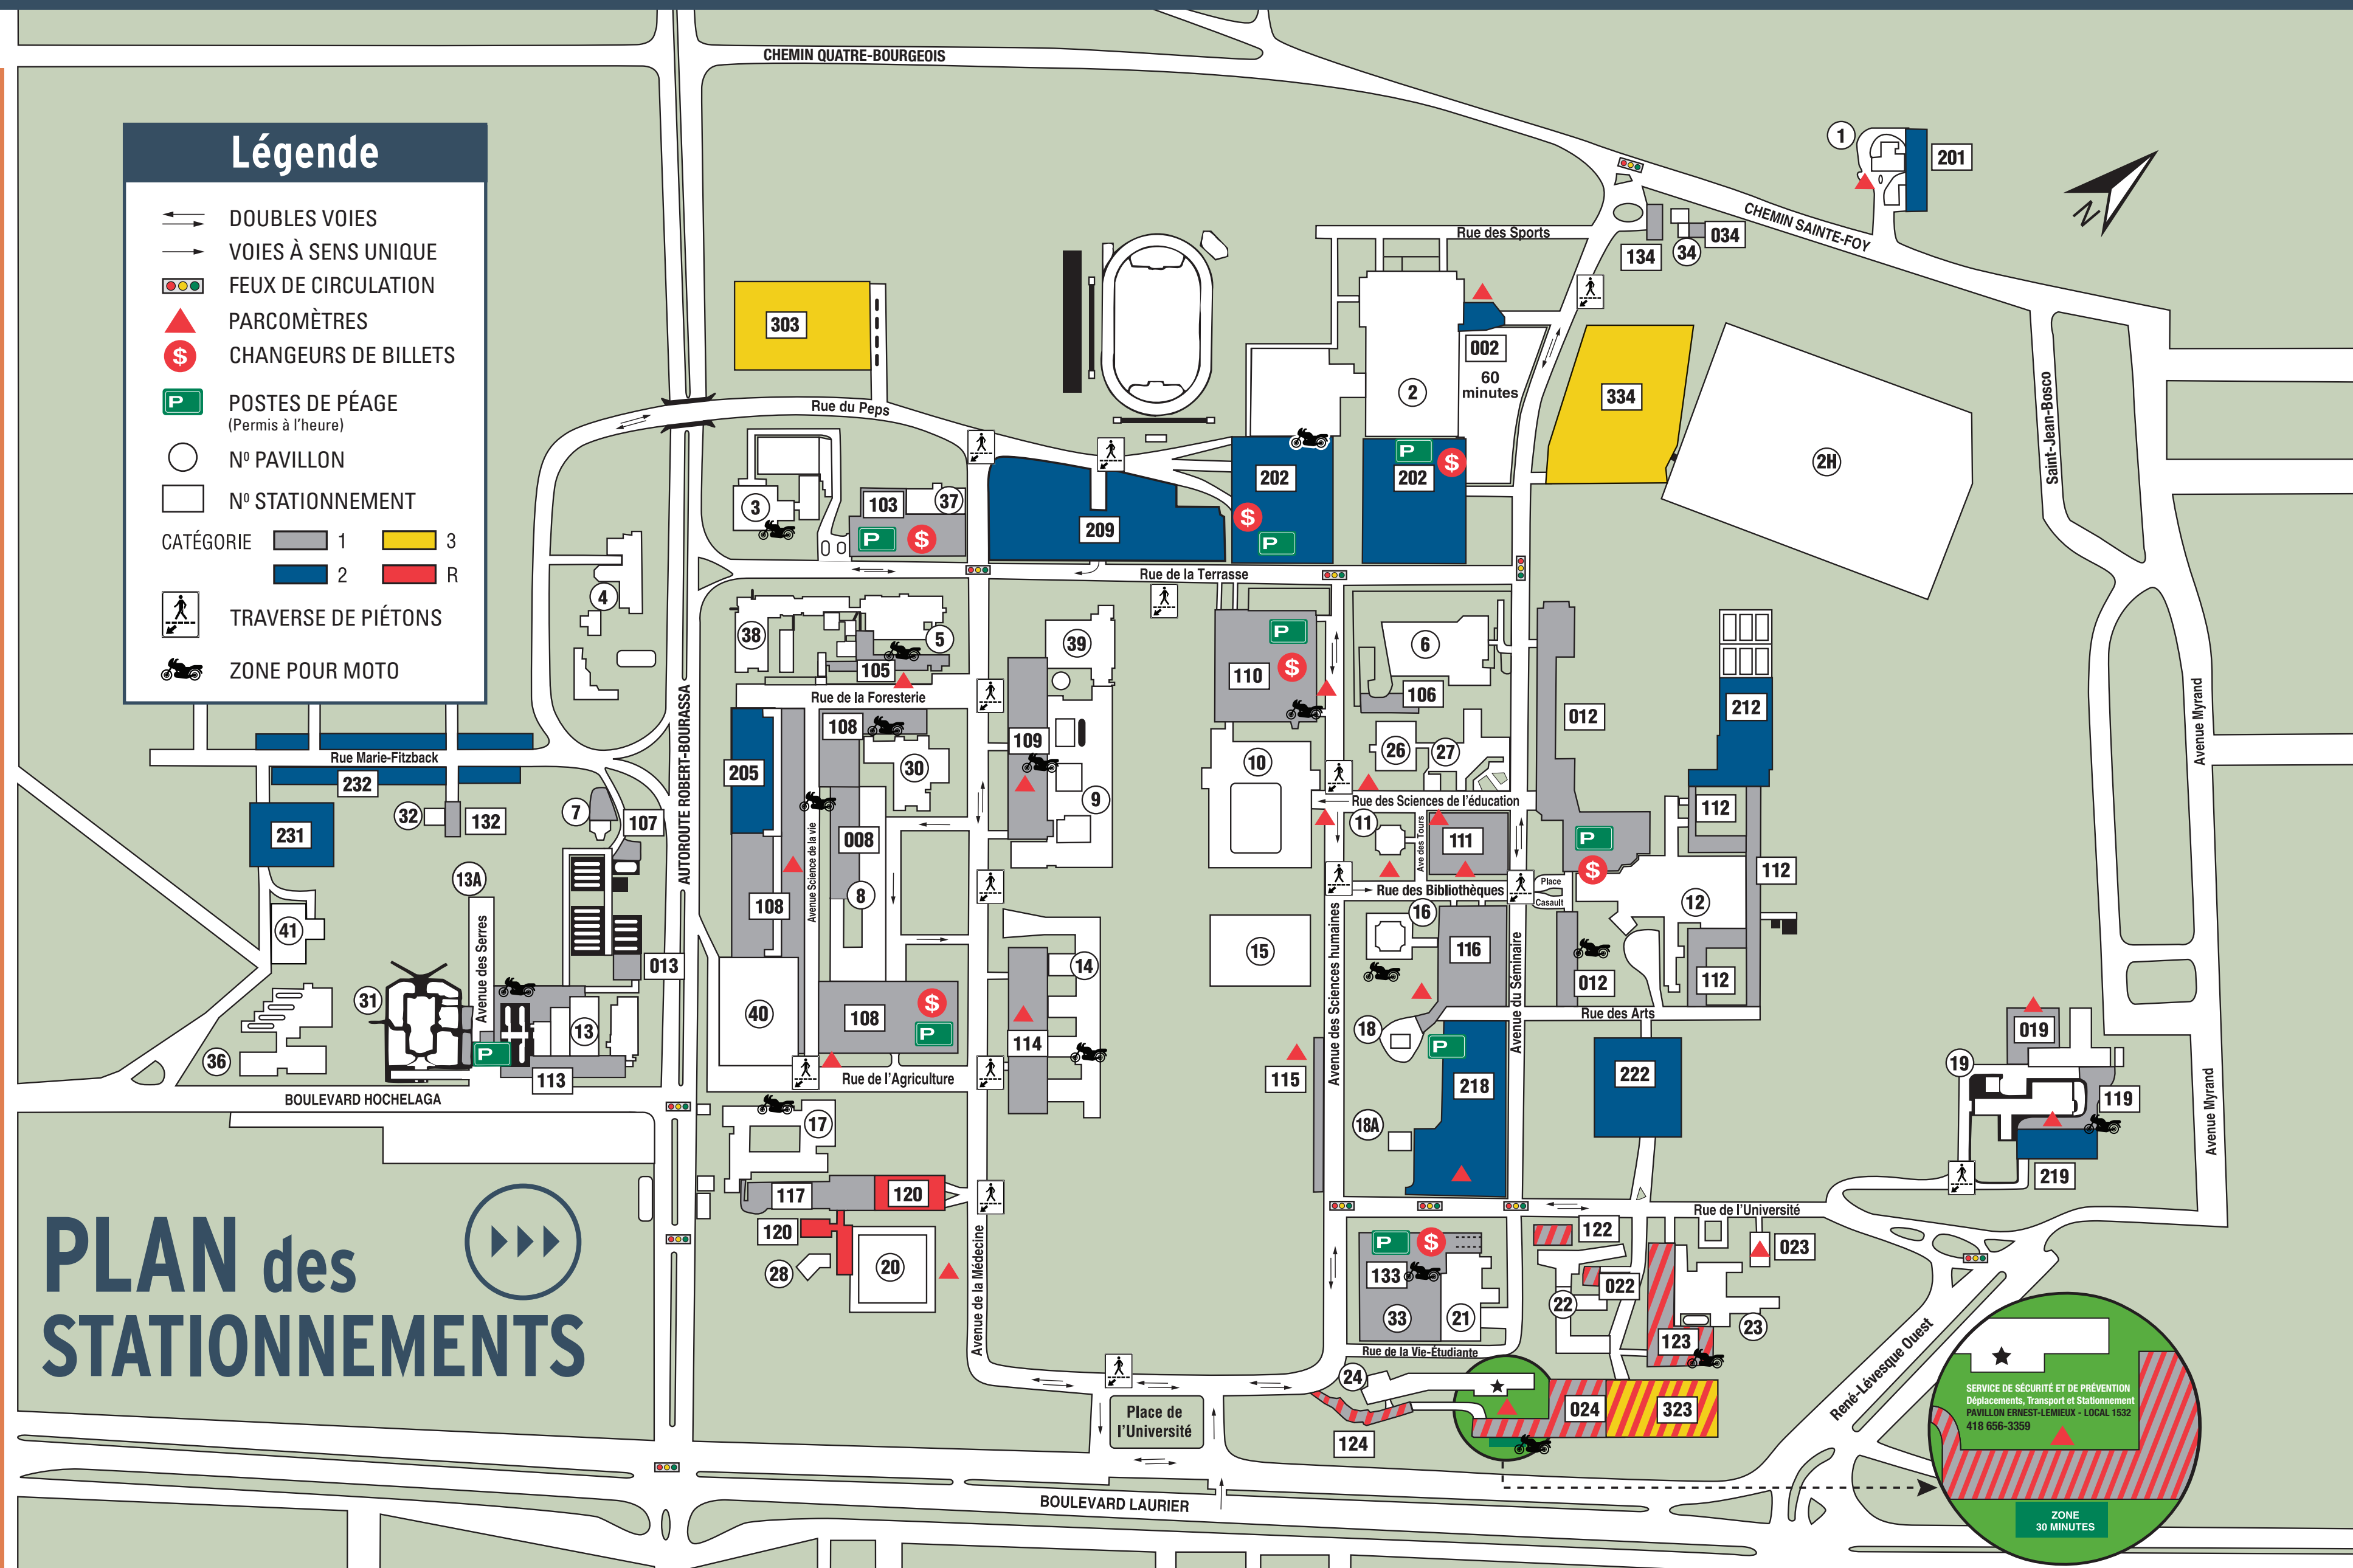

▶ LÉGENDE des pavillons

par ordre alphabétique

- 36 ▶ Agriculture Canada
- 37 ▶ Centrale d'eau refroidie
- 19 ▶ Pavillon Gérard-Bisaillon
- 2H ▶ Centre d'enseignement et de pratique de golf
- 4 ▶ Centre de recherches forestières des Laurentides (Gouvernement du Canada)
- 39 ▶ Centre optique, photonique et laser
- 40 ▶ Héma-Québec
- 13A ▶ Jardin Roger-Van den Hende
- 28 ▶ La Charmille (garderie)
- 35 ▶ La Fabrique (centre-ville)
- 32 ▶ Maison Couillard
- 18 ▶ Maison Eugène-Roberge
- 18A ▶ Maison Marie-Sirois
- 34 ▶ Maison Michael-John-Brophy
- 7 ▶ Maison Omer-Gingras
- 5 ▶ Pavillon Abitibi-Price
- 14 ▶ Pavillon Adrien-Pouliot
- 20 ▶ Pavillon Agathe-Lacerte
- 9 ▶ Pavillon Alexandre-Vachon
- 33 ▶ Pavillon Alphonse-Desjardins
- 23 ▶ Pavillon Alphonse-Marie-Parent
- 10 ▶ Pavillon Charles-De Koninck
- 30 ▶ Pavillon Charles-Eugène-Marchand
- 3 ▶ Pavillon de la Médecine dentaire
- 2 ▶ Pavillon de l'Éducation physique et des sports (PEPS)
- 31 ▶ Pavillon de l'Environnement
- 1 ▶ Pavillon de l'Est
- 11 ▶ Pavillon des Sciences de l'éducation
- 13 ▶ Pavillon des Services
- 24 ▶ Pavillon Ernest-Lemieux
- 16 ▶ Pavillon Félix-Antoine-Savard
- 8 ▶ Pavillon Ferdinand-Vandry
- 38 ▶ Pavillon Gene-H. Kruger
- 22 ▶ Pavillon H.-Biermans - L.-Moraud
- 26 ▶ Pavillon J.-A.-De Sève
- 15 ▶ Pavillon Jean-Charles-Bonenfant
- 27 ▶ Pavillon La Laurentienne
- 12 ▶ Pavillon Louis-Jacques-Casault
- 21 ▶ Pavillon Maurice-Pollack
- 6 ▶ Pavillon Palasis-Prince
- 17 ▶ Pavillon Paul-Comtois
- 25 ▶ Séminaire de Québec (Vieux Québec)
- 41 ▶ Serres-Haute-Performance

Service de sécurité et de prévention
Déplacements, transport et stationnement